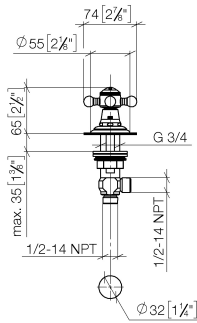

20 000 360

- Bohrungsdurchmesser 32 mm
- Rosette Ø 55 mm
- mit je einem Porzellanplättchen HOT und COLD

20 000 360

mm [inches]

Durchflussdiagramm

Zertifikate

WRAS_1810004.

20 000 360

Ersatzteilstückliste

Nr.	Artikelnummer	Benennung	Verbaumenge	Lieferzeit
1	04 20 36 002 06-08	Griff (cold)	1	40
2	09 20 36 005-08	Griff	1	40
3	09 26 01 010 90	Zubehoer	1	2
4	09 20 83 006 90	Griff	1	2
5	09 20 36 002-08	Griff	1	40
6	09 20 36 004-08	Griff	4	40
7	04 30 30 029 00 90	Befestigungssatz	1	2
8	09 21 02 046-08	Haube	1	40
9	09 27 35 001-08	Rosette	1	40
10	90 17 11 040 31 90	Seitenteil	1	2
11	04 20 36 002 07-08	Griff (hot)	1	40
12	09 26 01 011 90	Zubehoer	1	2