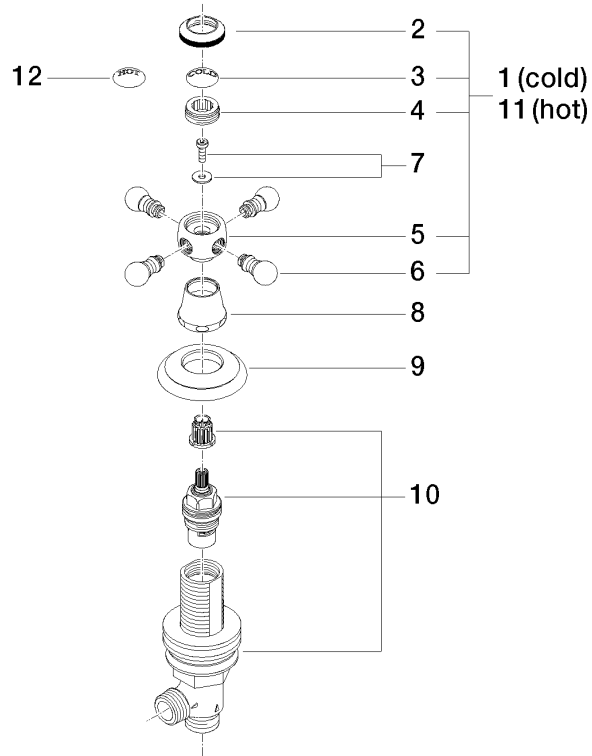

20 000 360

- Bohrungsdurchmesser 32 mm
- Rosette Ø 55 mm
- mit je einem Porzellanplättchen HOT und COLD

20 000 360

mm [inches]

Durchflussdiagramm

Zertifikate

WRAS_1810004.

20 000 360

Ersatzteilstückliste

Nr.	Artikelnummer	Benennung	Verbaumenge	Lieferzeit
1	04 20 36 002 06-08	Griff (cold)	1	40
2	09 20 36 005-08	Griff	1	40
3	09 26 01 010 90	Zubehoer	1	2
4	09 20 83 006 90	Griff	1	2
5	09 20 36 002-08	Griff	1	40
6	09 20 36 004-08	Griff	4	40
7	04 30 30 029 00 90	Befestigungssatz	1	2
8	09 21 02 046-08	Haube	1	40
9	09 27 35 001-08	Rosette	1	40
10	90 17 11 040 31 90	Seitenteil	1	2
11	04 20 36 002 07-08	Griff (hot)	1	40
12	09 26 01 011 90	Zubehoer	1	2